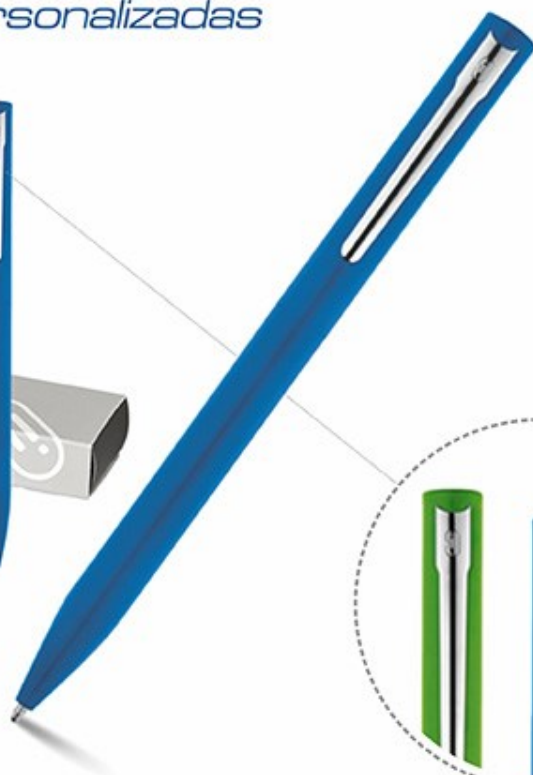

# CANETAS ESFEROGRÁFICAS EM ALUMÍNIO

*Personalizadas*

Código  
Produto

M10207-ZM

Código  
Produto

M10208-ZM