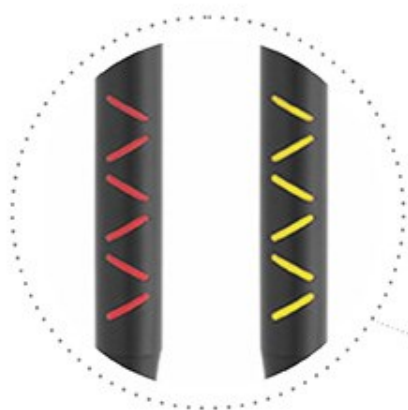

CANETA ALUMÍNIO

Personalizada

Código
Produto

M10269-ZM