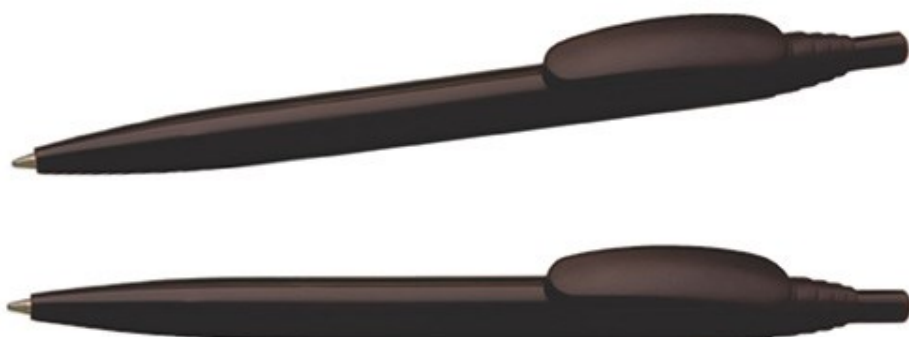

CANETAS ESFEROGRÁFICAS PLÁSTICAS

Personalizadas

CANETAS E LAPISEIRAS PLÁSTICAS