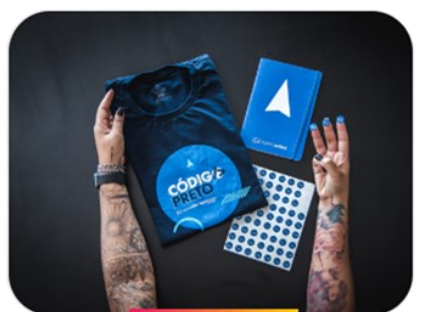

Confira um pouco do nosso trabalho e dos diferentes produtos que podemos apresentar à vocês.

# KIT ONBOARDING

O Kit Onboarding é uma das estratégias mais utilizadas pelas grandes companhias por gerar conexão entre empresas, clientes e funcionários. Adote esta estratégia e veja a sua marca ganhar relevância.