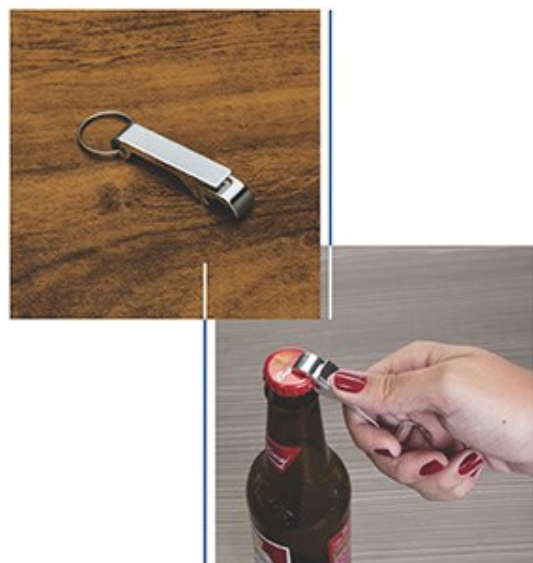

M40098-ZM

**CHAVEIRO ABRIDOR DE GARRAFA***Personalizado*Código  
Produto

M40108-ZM

**CHAVEIRO SINTÉTICO  
E METAL****CHAVEIRO SINTÉTICO**Código  
Produto

M40141-ZM

Código  
Produto

M40145-ZM