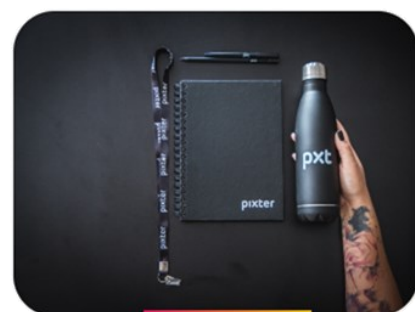

# KIT ONBOARDING

O Kit Onboarding é uma das estratégias mais utilizadas pelas grandes companhias por gerar conexão entre empresas, clientes e funcionários. Adote esta estratégia e veja a sua marca ganhar relevância.