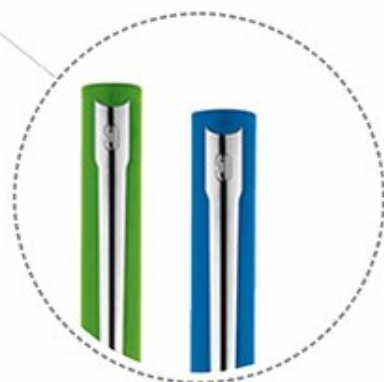

# CANETAS ESFEROGRÁFICAS EM ALUMÍNIO

*Personalizadas*

Código  
Produto

M10207-ZM

Código  
Produto

M10208-ZM